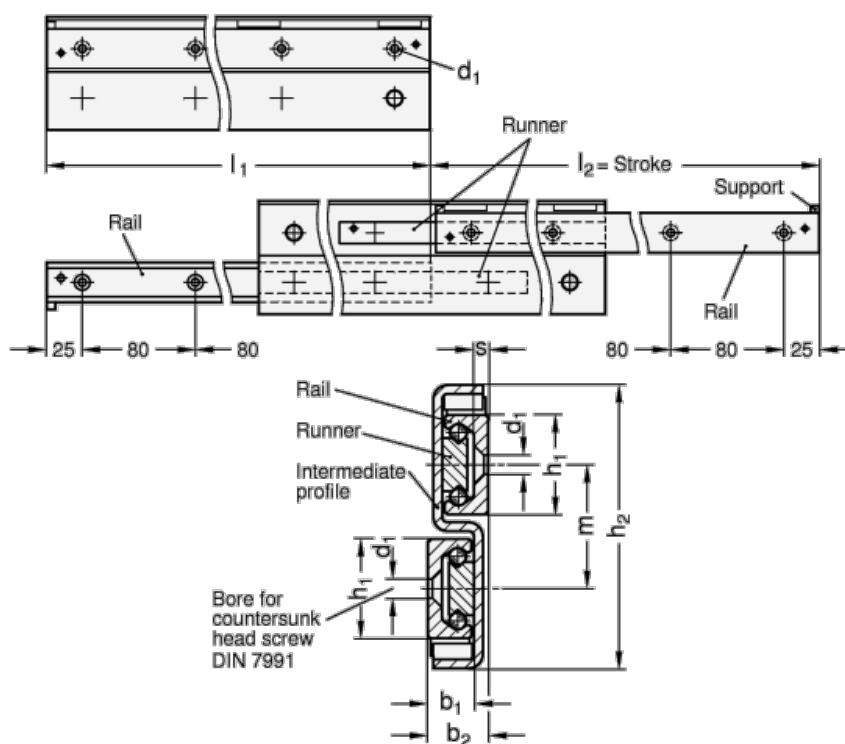

Varenummer: 20240643690E

Beskrivelse: E+G udtræksskinne GN 2406-43-690-E

## Mål

$b_1 = 21$

$b_2 = 28$

$d_1 = 8.5$

$h_1 = 43$

$h_2 = 117$

$L_1 = 690 - 726$

$m = 52$

$s = 4.5$

Vægt i (g) = 10070